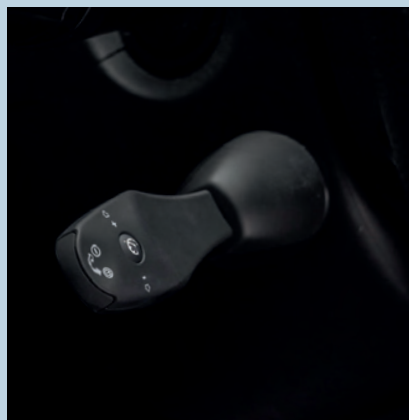

Certifierad kvalitet

zemco.eu

Kör alltid i önskad hastighet

ZEMCO CM7

Kontrollpanel för instrumentbrädan:

kan placeras var som helst. Knapparna är upplysta, men kan även hittas genom beröring. Tillämplig när det inte är möjligt att använda en kontrollpanel för styrstången.

Funktioner

- Fastställa hastigheten
- Gasa eller bromsa
- Återuppta den senast körda hastigheten.

ZEMCO CM30

Kontrollpanel för styrstången:

smälter sömlöst in i instrumentbrädans högkvalitativa material tack vare den eleganta och smala designen. Kan användas utan att ta händerna från ratten.

Funktioner

- Samma som CM7 +
- Avbryt funktion.

ZEMCO farthållare combinationer

Dessa professionella kontroller passar perfekt in i inredningen i moderna personbilar, husbilar och lätta nyttofordon.

För maximal användarvänlighet och hastighetsanpassning på vägar med olika hastighetsgränser erbjuder vi kontroller med två eller till och med tre fritt anpassningsbara knappar för inställning av hastighet.

ZEMCO CM35

Kontrollpanel för styrstången:
påminner externt om CM30.

Funktioner

Samma som CM30 +
• två minnesknappar för att lagra två vanliga hastigheter.

ZEMCO Farthållare

Farthållare i kombination med de ursprungliga reglagen för Peugeot 108 1.0, Citroën C1 1.0 2014> och Toyota Aygo 2014>. Innehåller även den ursprungliga begränsningsfunktionen.